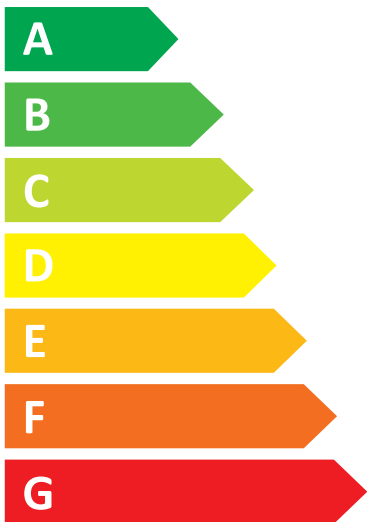

# ENERG

Liebherr

RBa 4250\_999409651

**65** kWh/annum

**161** L

**A**BCD